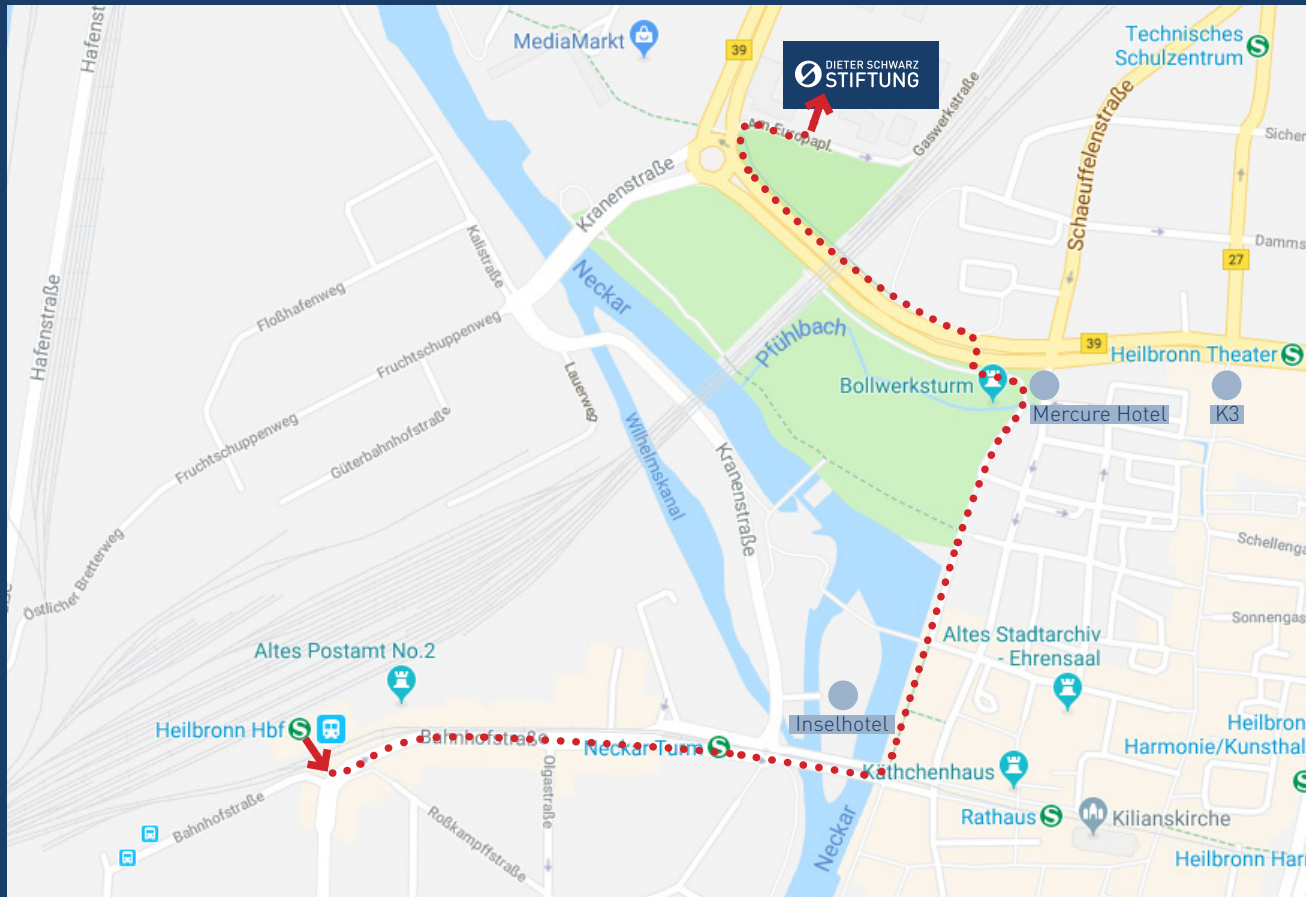

* ab 2019

Anfahrt von der A81:

Die Ausfahrt 11 Heilbronn-Zentrum/Untergruppenbach/Löwenstein nehmen und der L1111 Richtung Heilbronn folgen. Der Stuttgarter Straße stadteinwärts folgen. In Heilbronn an der Gabelung Südstraße/Oststraße (B27) der Oststraße folgen. An der Gabelung Weinsberger Straße (B27-B39)/Paul-Göbel-Straße (B39) links in die Weinsberger Straße abbiegen. Der Weinsberger Straße, die in die Mannheimer Straße mündet, bis zum Europaplatz folgen. Im Kreisel am Europaplatz die erste Ausfahrt abfahren. Anschließend können Sie direkt links einbiegen, um das Parkhaus Bildungscampus West zu nutzen.

Anfahrt von der A81:

Die Ausfahrt 11 Heilbronn-Zentrum/Untergruppenbach/Löwenstein nehmen und der L1111 Richtung Heilbronn folgen. Der Stuttgarter Straße stadteinwärts folgen. In Heilbronn an der Gabelung Südstraße/Oststraße (B27) der Oststraße folgen. An der Gabelung Weinsberger Straße (B27-B39)/Paul-Göbel-Straße (B39) links in die Weinsberger Straße abbiegen. Rechts auf die Paulinenstraße (B27) abbiegen und links halten. An der zweiten Ampel links auf Schaeuffelenstraße abbiegen. Dann rechts in Dammstraße abbiegen und bis zum Ende weiterfahren. Die Einfahrt zum Parkhaus Bildungscampus Ost befindet sich auf der rechten Seite.

Vom Hauptbahnhof aus dem Bahnhofs-Gebäude heraus nach links. Immer gerade aus gehen (ca. 400 Meter), über die Brücke am Insel-Hotel vorbei (liegt links).

Nach der Brücke direkt links am Neckar entlang gehen, immer gerade aus (ca. 300 Meter) bis zum Hotel Mercure. Hier links vorbei und die große Hauptstraße (Mannheimer Straße) überqueren. Anschließend links abbiegen und der Mannheimer Straße bis zum Kreisverkehr Europaplatz folgen und rechts in die Gaswerkstraße einbiegen.